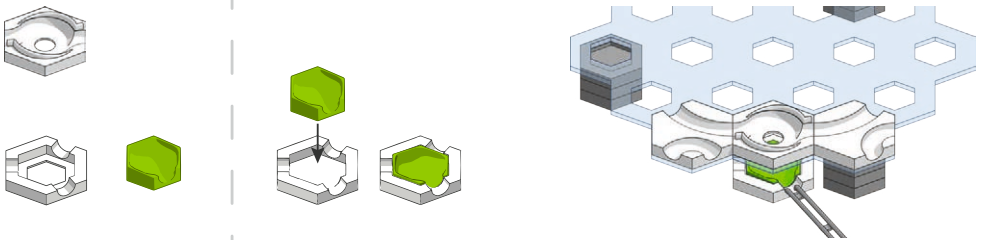

INTERACTIVE TRACK SYSTEM

GRAVITRAX

BUILD BEYOND THE USUAL

EXTENSION* | TWIRL

- | | | | | | | | | | | | | | | | |
|----|--|----|--|----|--|----|--|----|--|----|--|----|--|----|--|
| 1x | | 1x | | 1x | | 2x | | 4x | | 1x | | 2x | | 1x | |
| 9x | | 2x | | 1x | | 2x | | 1x | | 2x | | 1x | | 3x | |
| 2x | | 2x | | 2x | | 4x | | 4x | | 1x | | | | | |

42

•DE Achtung. Kleine Kugel(n). Erstickungsgefahr. **•EN** Warning. Small balls. Choking hazard. **•FR** Attention. Petites balles. Danger d'étouffement. **•IT** Avvertenza. Piccole palle. Rischio di soffocamento. **•ES** Advertencia. Bolas pequeñas. Peligro de atragantamiento. **•EL** Προειδοποίηση. Μικρές μπίλιες. Κίνδυνος πνιγμού. **•TR** Uyarı. Küçük toplar. Boğulma Tehlikesi. **•PT** Atenção. Pequenas bolas. Risco de asfixia. **•NL** Waarschuwing. Kleine ballen. Verstikkingsgevaar. **•SV** Varning. Små bollar. Kvävningrisk. **•DA** Advarsel. Små bolde/kugler. Kvelningsfare. **•NO** Advarsel. Små baller. Kvelningsfare. **•FI** Varoitus. Pieniä palloja. Tukehtumisvaara. **•IS** Viðvörðun. Litlar kúlur. Köfnunarhætta. **•RU** Внимание. Мелкий(е) шарик(и). Опасность заглатывания и удушения. **•ET** Hoiatust. Väikesed pallid. Kägistamisoht. **•LV** Brīdinājums. Sīkas bumbiņas. Aizrīšanās risks. **•LT** Įspėjimas. Pavojus užspringti. Maži kamuoliukai. **•PL** Ostrzeżenie. Małe kulki. Niebezpieczeństwo udławienia się. **•CS** Upozornění. Malé koule. Nebezpečí zalknutí. **•SK** Upozornenie. Malé guľky a loptičky. Nebezpečenstvo dusenia. **•HU** Figyelmeztetés. Kis labdák. Fulladásveszély. **•RO** Avertisment. Pericol de sufocare internă. **•BG** Внимание. Малки топци. Опасност от задавяне. **•JP** <警告>小さなボールが入っています。窒息の危険がありますので、3歳以下のお子様には絶対に与えないでください。