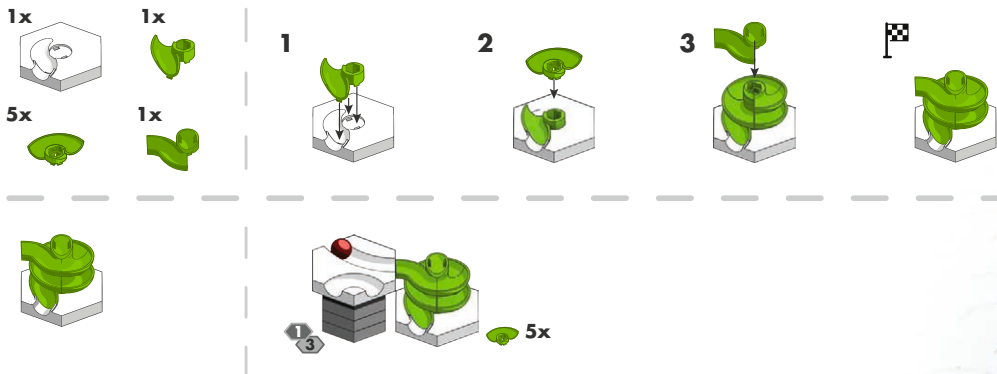

INTERACTIVE TRACK SYSTEM

GRAVITRAX

BUILD BEYOND THE USUAL

EXTENSION* | TWIRL

- | | | | | | | | | | | | | | | | |
|----|--|----|--|----|--|----|--|----|--|----|--|----|--|----|--|
| 1x | | 1x | | 1x | | 2x | | 4x | | 1x | | 2x | | 1x | |
| 9x | | 2x | | 1x | | 2x | | 1x | | 2x | | 1x | | 3x | |
| 2x | | 2x | | 2x | | 4x | | 4x | | 1x | | | | | |

42

•DE Achtung. Kleine Kugel(n). Erstickungsgefahr. **•EN** Warning. Small balls. Choking hazard. **•FR** Attention. Petites balles. Danger d'étouffement. **•IT** Avvertenza. Piccole palle. Rischio di soffocamento. **•ES** Advertencia. Bolas pequeñas. Peligro de atragantamiento. **•EL** Προειδοποίηση. Μικρές μπίλιες. Κίνδυνος πνιγμού. **•TR** Uyarı. Küçük toplar. Boğulma Tehlikesi. **•PT** Atenção. Pequenas bolas. Risco de asfixia. **•NL** Waarschuwing. Kleine ballen. Verstikkingsgevaar. **•SV** Varning. Små bollar. Kvävningrisk. **•DA** Advarsel. Små bolde/kugler. Kvelningsfare. **•NO** Advarsel. Små baller. Kvelningsfare. **•FI** Varoitus. Pieniä palloja. Tukehtumisvaara. **•IS** Viðvörðun. Litlar kúlur. Köfnunarhætta. **•RU** Внимание. Мелкий(е) шарик(и). Опасность заглатывания и удушения. **•ET** Hoiatust. Väikesed pallid. Kägistamisoht. **•LV** Brīdinājums. Sīkas bumbiņas. Aizrīšanās risks. **•LT** Įspėjimas. Pavojus užspringti. Maži kamuoliukai. **•PL** Ostrzeżenie. Małe kulki. Niebezpieczeństwo udławienia się. **•CS** Upozornění. Malé koule. Nebezpečí zalknutí. **•SK** Upozornenie. Malé guľky a loptičky. Nebezpečenstvo dusenia. **•HU** Figyelmeztetés. Kis labdák. Fulladásveszély. **•RO** Avertisment. Pericol de sufocare internă. **•BG** Внимание. Малки топци. Опасност от задавяне. **•JP** <警告>小さなボールが入っています。窒息の危険がありますので、3歳以下のお子様には絶対に与えないでください。